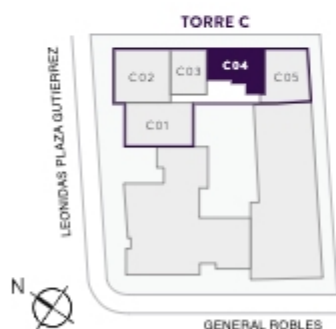

Unidad:

Valor:

FORMA DE PAGO

Reserva:

Entrada:

Cuotas:

Financiamiento:

* El valor del DPTO TIPO C03 incluye bodega y parqueadero.

DPTO TIPO C04 77,45 m² (BALCÓN INCLUIDO)

2 DORMITORIOS - 2 Baños - Sala - Comedor - Cocina - Área de Lavado

PRESENTE EN LOS PISOS:
2 - 3 - 4 - 5 - 6 - 7 - 8 - 9 - 10

CONSTRUYE:

PROMOTORA INMOBILIARIA:

Av. Naciones Unidas 234 y Sánchez de Ávila

DPTO TIPO C05 82,24 m² (BALCÓN INCLUIDO)

2 DORMITORIOS - 2 Baños - Sala - Comedor - Cocina - Área de Lavado

PRESENTE EN LOS PISOS:
2 - 3 - 4 - 5 - 6 - 7 - 8 - 9 - 10

CONSTRUYE:

PROMOTORA INMOBILIARIA:

Av. Naciones Unidas 234 y Sánchez de Ávila