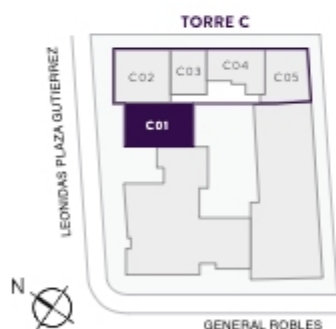

DPTO TIPO C01 107,35 m² (BALCÓN INCLUIDO)

3 DORMITORIOS - 2 1/2 Baños - Sala - Comedor - Cocina
Área de Lavado

PRESENTE EN LOS PISOS:
2 - 3 - 4 - 5 - 6 - 7 - 8 - 9 - 10

CONSTRUYE:

PROMOTORA INMOBILIARIA:

Av. Naciones Unidas 234 y Sánchez de Ávila

DPTO TIPO C02 110,37 m² (BALCÓN INCLUIDO)

3 DORMITORIOS - 2 1/2 Baños - Sala - Comedor - Cocina
Sala de Estar - Área de Lavado

PRESENTE EN LOS PISOS:
2 - 3 - 4 - 5 - 6 - 7 - 8 - 9 - 10

CONSTRUYE:

PROMOTORA INMOBILIARIA: