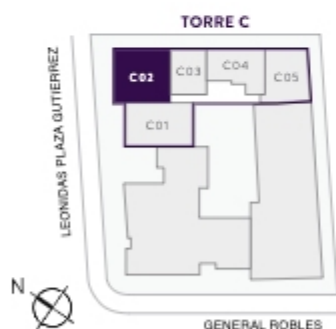

DPTO TIPO C01 107,35 m² (BALCÓN INCLUIDO)

3 DORMITORIOS - 2 1/2 Baños - Sala - Comedor - Cocina
Área de Lavado

PRESENTE EN LOS PISOS:
2 - 3 - 4 - 5 - 6 - 7 - 8 - 9 - 10

CONSTRUYE:

PROMOTORA INMOBILIARIA:

Av. Naciones Unidas 234 y Sánchez de Ávila

DPTO TIPO C02 110,37 m² (BALCÓN INCLUIDO)

3 DORMITORIOS - 2 1/2 Baños - Sala - Comedor - Cocina
Sala de Estar - Área de Lavado

PRESENTE EN LOS PISOS:
2 - 3 - 4 - 5 - 6 - 7 - 8 - 9 - 10

CONSTRUYE:

PROMOTORA INMOBILIARIA: